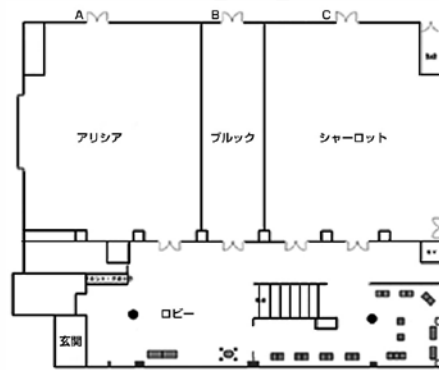

プラザマリュウ五所川原では結婚式場の他に各種ご宴会等も承ります。  
 歓送迎会や忘新年会はもちろんのこと、同窓会、記念パーティー、法要など、プラザマリュウ五所川原ならではの心のこもったお料理とおもてなしでお待ち致しております。

最大600名様までお迎え可能なバンケットルームは、3スパンに分割が可能。  
 少人数のお集りからたくさんのゲストをお招きしての大規模宴会まで、規模に応じたパーティーションで対応致します。

## ■ Olivia [オリビア]

利用	着席				buffet	
	円卓	流し	スクール	シアター	着席	立食
<b>ABC</b> 広さ 885㎡ (237坪)	486	576	480	1200	450	800